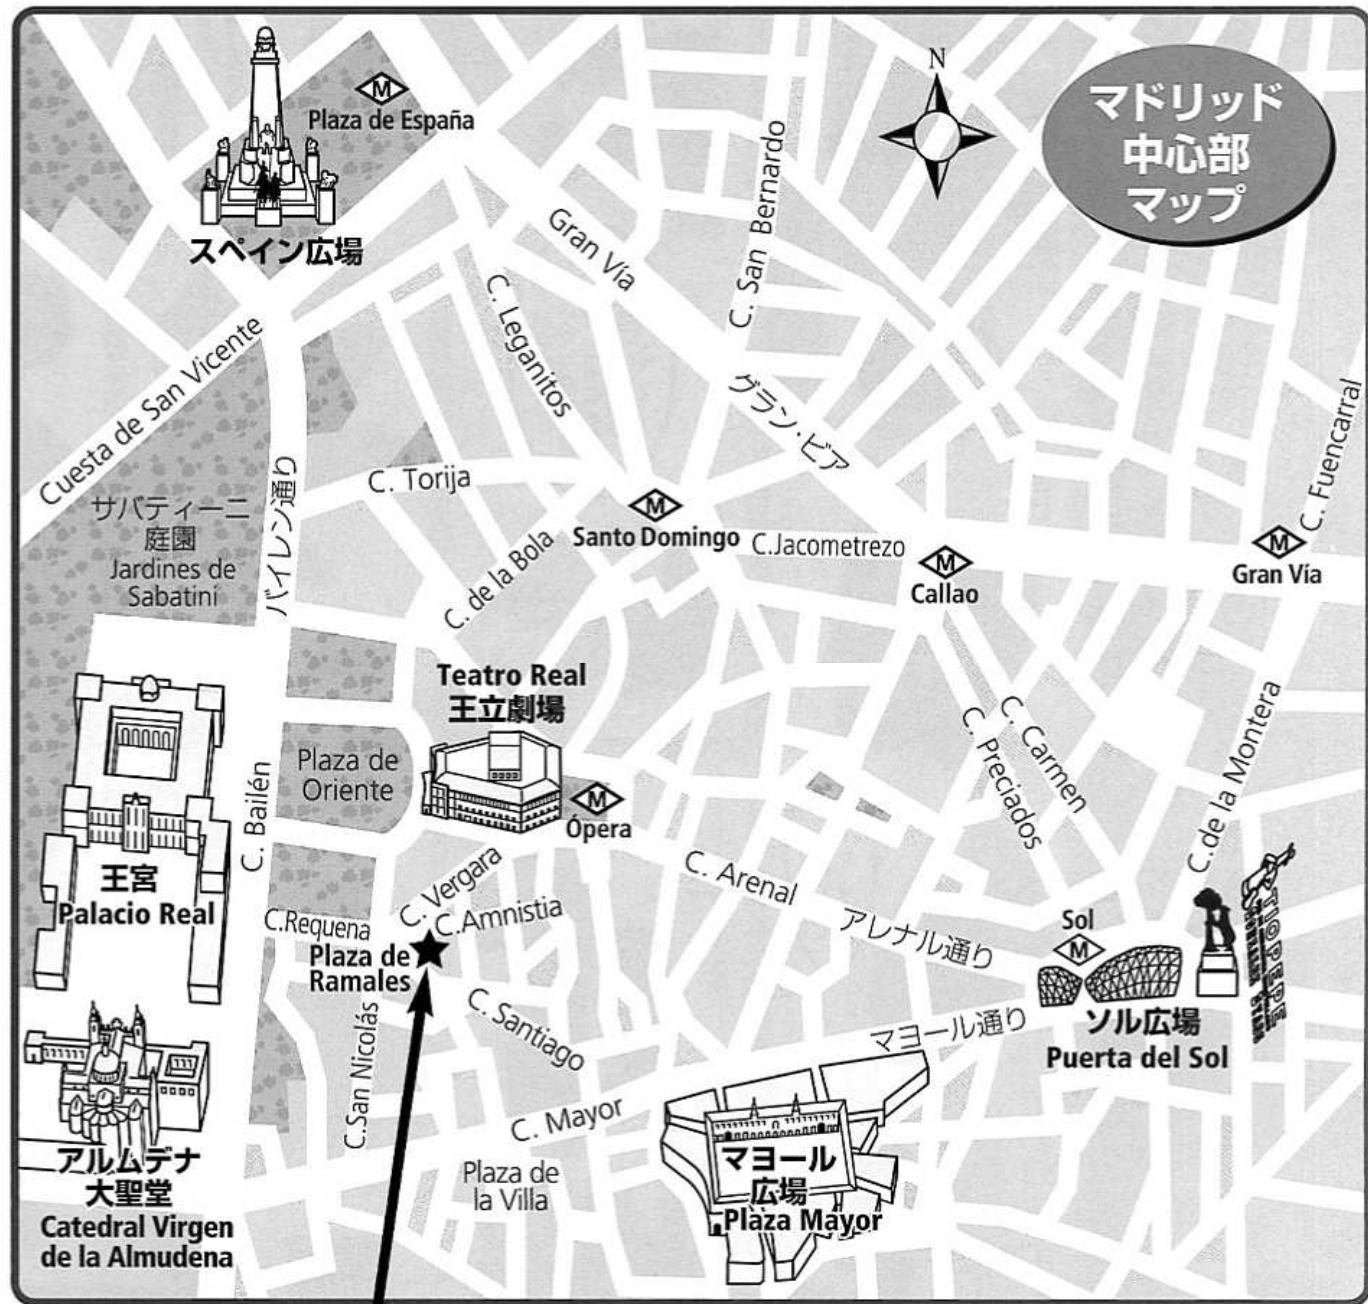

店頭で免税
 (ただしセール品、サッカーグッズ除く)

営業時間

月～土	10:00～13:30 / 15:00～19:30
日・祝日	10:00～13:30

TAXI でお来店の場合は、下記の部分を
 ドライバーにお示し下さい。

**Plaza de Ramales, por favor.
 (Al lado de la Plaza de Oriente.)**

住所： Plaza de Ramales, 2. 28013 MADRID
 電話： 91-541-7427 / 91-541-7710
 最寄駅： 地下鉄 2 5 番線 ÓPERA 駅 (徒歩 3 分)